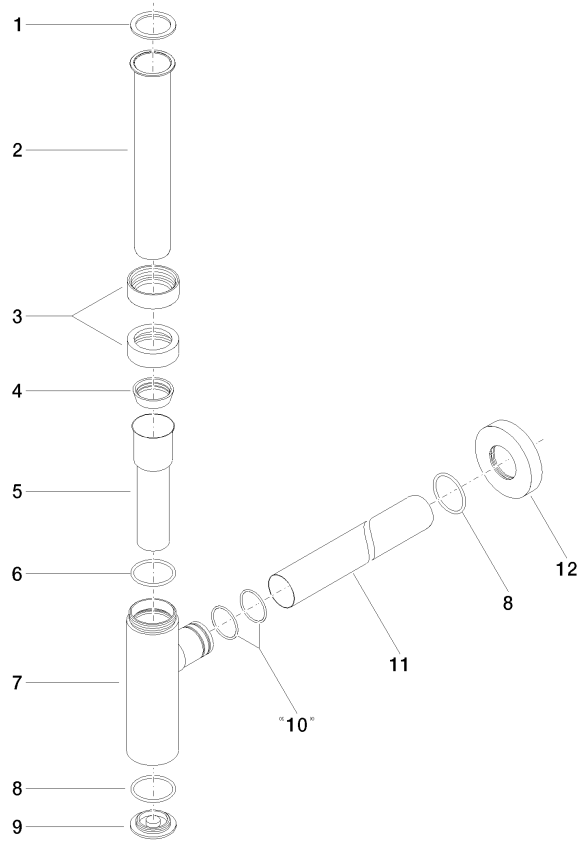

10 060 970

• Rosette Ø 70 mm

Passt zu: LULU, TARA, LISSÉ, VAIA, META

	Messing gebürstet (23kt Gold)	10 060 970-28
	Chrom	10 060 970-00
	Platin gebürstet	10 060 970-06
	Platin	10 060 970-08
	Messing (23kt Gold)	10 060 970-09
	Dark Chrome	10 060 970-19
	Light Gold	10 060 970-26
	Light Gold gebürstet	10 060 970-27
	Schwarz matt	10 060 970-33
	Bronze gebürstet	10 060 970-42
	Champagne gebürstet (22kt Gold)	10 060 970-46
	Champagne (22kt Gold)	10 060 970-47
	Chrom gebürstet	10 060 970-93
	Dark Platin gebürstet	10 060 970-99

10 060 970

mm [inches]

10 060 970

Ersatzteile für die
anderen
Oberflächenvarianten
finden Sie hier:
Chrom

Ersatzteilstückliste

Nr.	Artikelnummer	Benennung	Verbaumenge	Lieferzeit
1	09 14 20 060 90	Dichtung	1	2
2	09 28 23 007-28	Rohr	1	20
3	09 23 30 022-28	Mutter	2	20
4	09 14 03 015 90	Dichtung	1	2
5	09 28 23 019-28	Rohr	1	-
Ersatzteil nicht mehr bestellbar, bitte bestellen Sie den Nachfolgeartikel				
6	09 14 10 149 90	Dichtung	1	2
7	04 11 01 045 00-28	Gehaeuse	1	20
8	09 14 10 148 90	Dichtung	2	2
9	09 21 02 004-28	Deckel	1	20
10	09 14 10 112 90	Dichtung	2	2
11	09 28 23 018-28	Rohr	1	20
12	09 27 20 060-28	Rosette	1	20